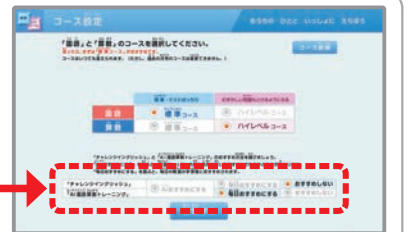

NEW!

「LINE」友だち追加

詳細や最新の
情報はこちら

※「LINE」はLINEヤフー株式会社の商標または登録商標です。

LINEから検索 [@ce_line](#)

! 「AI国語算数トレーニング」「Challenge English」は、「きょうしつ」で、おすすめ表示にするか選べます!

「AI国語算数トレーニング」「Challenge English」をその日の「メインレッスン」終了後に毎日必ず提案するか、お子さまの学習の進捗に合わせて提案するかを選べます。

※「Challenge English」初回設定が終わらないとこの機能を利用できません。

「AI国語算数トレーニング」「Challenge English」の取り組みは [ホーム画面>ひみつきち>がくしゅうアプリ](#) から

※デザイン・内容・閲覧できる作品等は変わることがあります。※通信料はお客さまのご負担となります。

お届け教材一覧

教材・サービスの使い方

受講ルール・連絡先