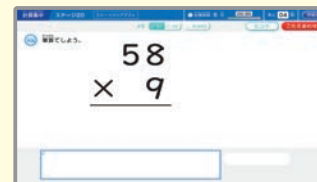

動物最強王図鑑

ビジュアル理科辞典

もっとやりたい!の意欲を向上させるプラスアルファのコンテンツをご紹介します

学年を超えて国語・算数の先取り学習ができる! 漢検対策も!

AI国語算数トレーニング
エーアイこくごさんすう

追加
受講費
不要

4つの領域に取り組みます!

- 漢検対策※
- 語彙・読解
- 計算集中
- 図形・数・量